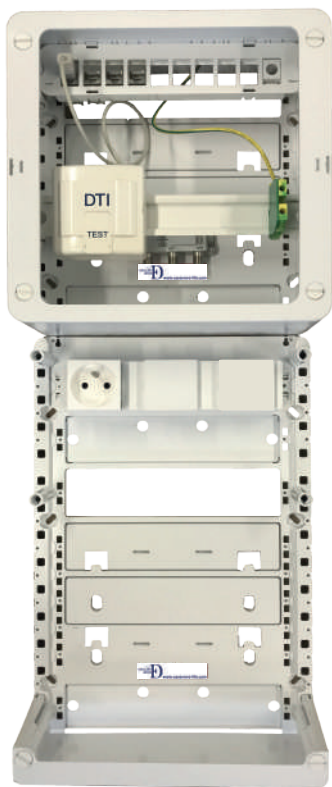

## ED 625 - Grade 3 TV

L'offre ED 625 de Casanova est le coffret de communication correspondant au minimum requis par la réglementation. Il s'intègre harmonieusement avec les autres tableaux et équipements présents dans l'Espace Technique Logement (ETL).

Il est dimensionné comme suit : Coffret de communication 625x250mm - 3 rangées.

Pré-monté, il est équipé dans sa version standard de 4 prises de communication RJ45 Grade 3 TV - Cat 6A blindées, son support peut recevoir jusqu'à 9 prises RJ45.

La zone attenante comporte une prise de courant et intègre confortablement les Box du marché.

Désignation

Réf.

ED 625  
4 RJ45 Cat.6A blindés

ED625

Composition du coffret ED 625

Equipements optionnels

- Platine 250x250mm avec coiffe plastique 250x250x108mm RAL 9003
- Bandeau support pour 10 connecteurs RJ45
- 4 connecteurs Keystone RJ45 Grade 3TV Cat. 6A blindés
- DTI sur rail DIN (*module RC inclus*) préconnecté avec 1 cordon RJ11 (0,80m) et un cordon RJ45 (0,50m)
- Support HNI pour connecteur F (*livré sans connecteur F*)
- 1 Répartiteur TV R3 ULB
- 1 Cordon TV symétriseur adaptateur de média Grade 3 TV Cordon de brassage F/RJ45 (0,40m)
- Platine Zone attenante 375 x250mm avec étagère support de Box
- Bandeau équipé 1PC non raccordée - 2 obturateurs
- Marquage fond de coffret  
Etiquette Edouard Denis et services clients 60x12mm

Il est dimensionné comme suit : Coffret de communication 750x250mm

Pré-monté, il est équipé dans sa version standard de 4 prises de communication RJ45 Grade 3 TV - Cat 6A blindées,  
son support peut recevoir jusqu'à 9 prises RJ45.