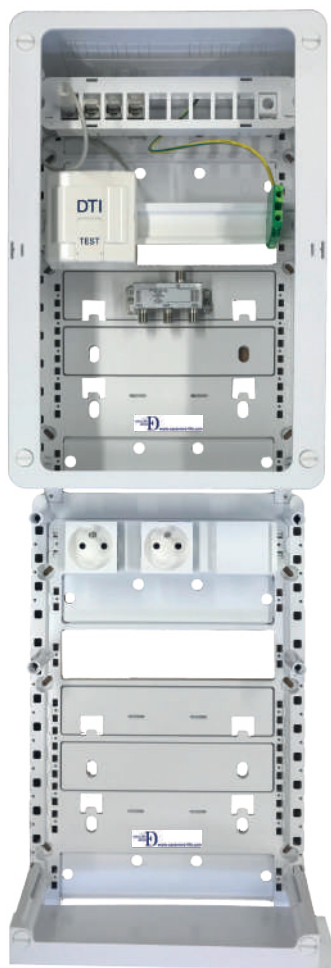

Il est dimensionné comme suit : Coffret de communication 625x250mm - 3 rangées.

Pré-monté, il est équipé dans sa version standard de 4 prises de communication RJ45 Grade 3 TV - Cat 6A blindées, son support peut recevoir jusqu'à 9 prises RJ45.

La zone attenante comporte une prise de courant et intègre confortablement les Box du marché.

Désignation

Réf.

ED 625  
4 RJ45 Cat.6A blindés

ED625

Composition du coffret ED 625

Equipements optionnels

- Platine 250x250mm avec coiffe plastique 250x250x108mm RAL 9003
- Bandeau support pour 10 connecteurs RJ45
- 4 connecteurs Keystone RJ45 Grade 3TV Cat. 6A blindés
- DTI sur rail DIN (*module RC inclus*) préconnecté avec 1 cordon RJ11 (0,80m) et un cordon RJ45 (0,50m)
- Support HNI pour connecteur F (*livré sans connecteur F*)
- 1 Répartiteur TV R3 ULB
- 1 Cordon TV symétriseur adaptateur de média Grade 3 TV Cordon de brassage F/RJ45 (0,40m)
- Platine Zone attenante 375 x250mm avec étagère support de Box
- Bandeau équipé 1PC non raccordée - 2 obturateurs
- Marquage fond de coffret  
Etiquette Edouard Denis et services clients 60x12mm

## ED 750 - Grade 3 TV

L'offre ED 750 de Casanova est le coffret de communication correspondant à la réglementation.  
Il s'intègre harmonieusement avec les autres tableaux et équipements présents dans l'Espace Technique Logement (ETL).

La zone attenante comporte deux prises de courant et intègre confortablement toutes les Box du marché et leurs périphériques.

Désignation

Réf.

ED 750  
4 RJ45 Cat.6A blindés

ED750

Composition du coffret ED 750